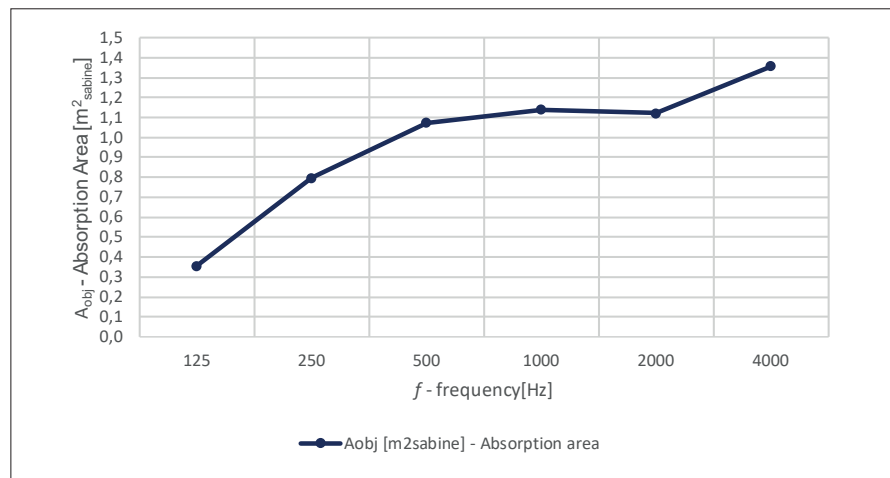

ASSORBIMENTO ACUSTICO

Assorbimento acustico misurato in camera riverberante (UNI EN ISO 354)

f [Hz]	Aobj [m²]
Frequenza	Area di Assorbimento Equivalente
125	0,35
250	0,80
500	1,07
1000	1,14
2000	1,12
4000	1,36

Test eseguito con il pannello di dimensione 70x100 cm con finitura **Fabric Palette Terranova**.

Assorbimento acustico misurato in camera riverberante (UNI EN ISO 354)

f [Hz]	Aobj [m²]
Frequenza	Area di Assorbimento Equivalente
125	0,35
250	0,81
500	1,12
1000	1,15
2000	1,17
4000	1,36