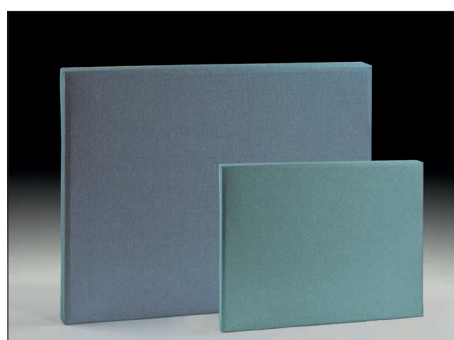

FINITURE DISPONIBILI

ORIGINAL

- Il tessuto acustico che riveste il quadro viene stampato con immagini, grafiche o fotografie e continua senza interruzione della stampa anche sui lati del pannello. Frame è completamente sfoderabile.

PANTONE®

- Il tessuto acustico che riveste il quadro è stampato in tinta unita, scegliendo tra l'infinita gamma di colori Pantone®, continua senza interruzione della stampa anche sui lati del pannello. Frame è completamente sfoderabile.

FABRIC

- Il pannello viene rivestito in tessuto, scegliendo da due palette colore, e il rivestimento prosegue senza soluzione di continuità anche sui lati. Frame è completamente sfoderabile.

NOTE

Le immagini fornite dal cliente verranno adattate al formato del pannello attraverso un processo di lavorazione che potrebbe comportare leggere variazioni nell'inquadratura. **Per garantire un risultato ottimale, si consiglia di mantenere elementi grafici, testi o soggetti di primario interesse ad almeno 5-7 cm dal bordo esterno.**

La struttura interna in ISOLFIBTEC® viene inserita in una cornice a scomparsa progettata per unire leggerezza e solidità. Frame può essere rivestito con un tessuto acustico che viene stampato con una tecnologia di stampa innovativa che ne mantiene inalterate le caratteristiche. In alternativa può essere rivestito con i tessuti delle palette disponibili, materiali dalla trama naturale e sostenibili, morbidi al tatto ma allo stesso tempo resistenti, facilmente lavabili e con un'elevata durata.