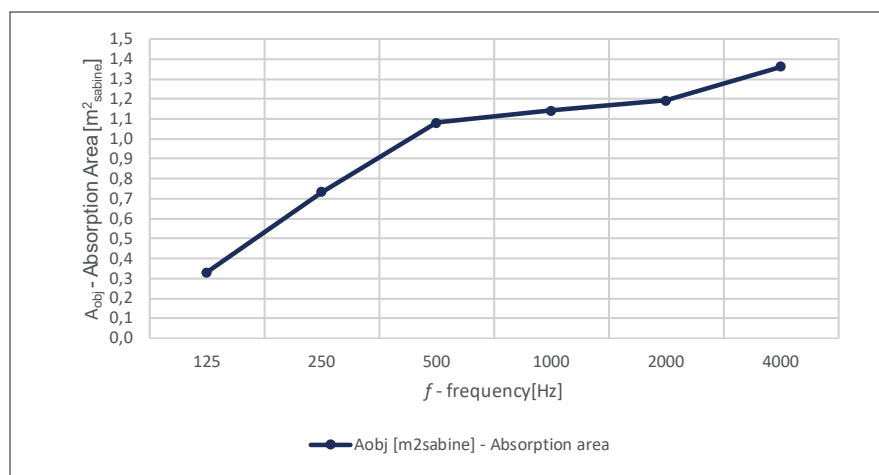

Assorbimento acustico misurato in camera riverberante (UNI EN ISO 354)

f [Hz]	Aobj [m²]
	Area di Assorbimento Equivalente
125	0,33
250	0,74
500	1,08
1000	1,14
2000	1,19
4000	1,36

Test eseguito con il pannello di dimensione 70x100 cm con finitura **Stampata Pantone® e Original**

DURABILITÀ

LEGGERO

MANEGGEVOLE

SFODERABILE

FACILE DA PULIRE*

*Per il mantenimento della pulizia dei pannelli si consiglia di utilizzare un'aspirapolvere a beccuccio liscio, senza spazzolare, o un panno in microfibra asciutto.

VOCE DI CAPITOLATO: ISOLSPACE FRAME CEILING

Pannello fonoassorbente monofacciale per applicazione a soffitto con modalità di posa a sospensione ceiling, costituito da ISOLFIBTEC® (speciale fibra in tessile tecnico di poliestere), ingegnerizzato per ottenere il massimo potere fonoassorbente e rivestito da tessuto in poliestere.

Applicabile a vista negli ambienti in sospensione a soffitto tramite apposito kit per pendinatura ceiling.

Spessore 45 mm circa.

Formati variabili: rettangolare (50X70 cm, 70X100 cm, 100x140 cm), circolare (Ø 45 cm, Ø 65cm, Ø 85 cm, Ø 125 cm) e esagonale (diagonale 65 cm e diagonale 85 cm).

Colore di finitura a scelta del DL.

Disponibile nelle versioni Original, Pantone® o rivestito in tessuto con Palette Aria e Terranova.

Rivestimento completamente sfoderabile.

Testato in camera riverberante come oggetto discreto secondo la norma UNI EN ISO 354.

Assenza di sostanze organiche volatili e nocive certificate dal raggiungimento del massimo punteggio nel VOC (A+).

Prodotto conforme ai CAM (Criteri Ambientali Minimi) con contenuto di riciclato certificato da ente terzo.

Componenti del prodotto testate al fuoco classificate con risultato pari o superiore ad Euroclasse B-s2,d0.