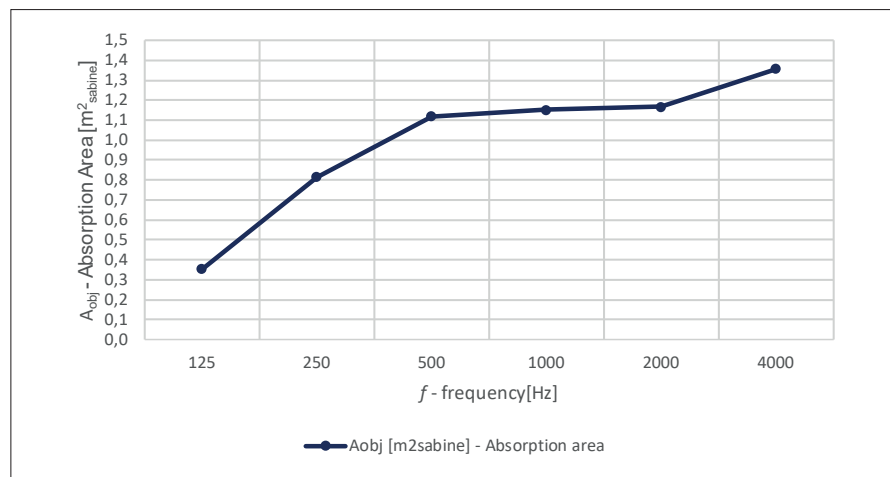

Test eseguito con il pannello di dimensione 70x100 cm con finitura **Fabric Palette Aria**.